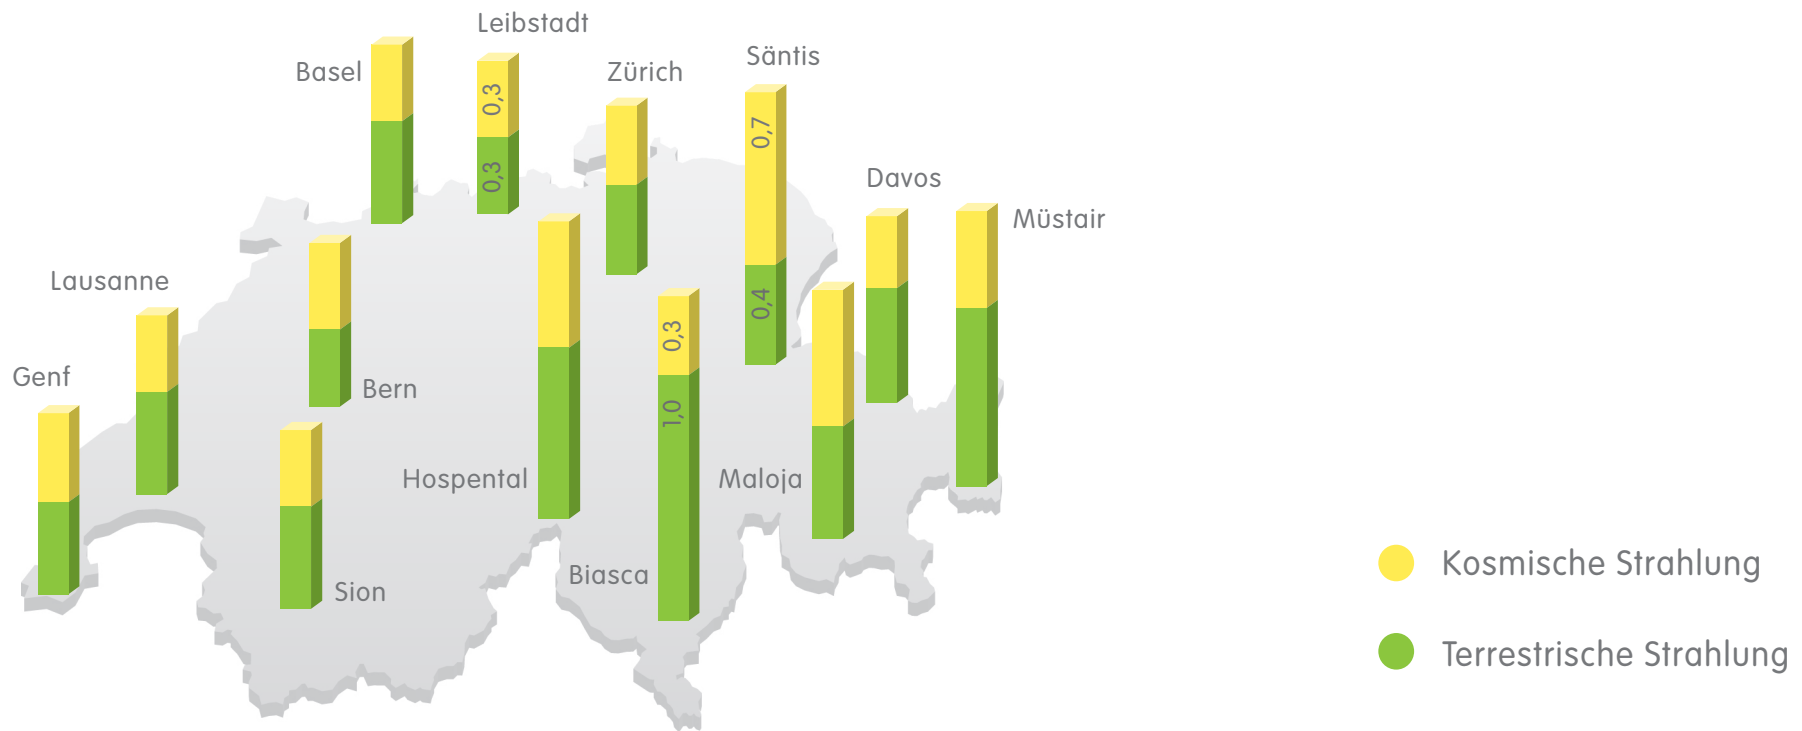

Natürliche Strahlendosen in der Schweiz

Pro Person, bei einem ganzjährigen Aufenthalt im Freien (in Millisievert)

Quelle: Bundesamt für Gesundheit