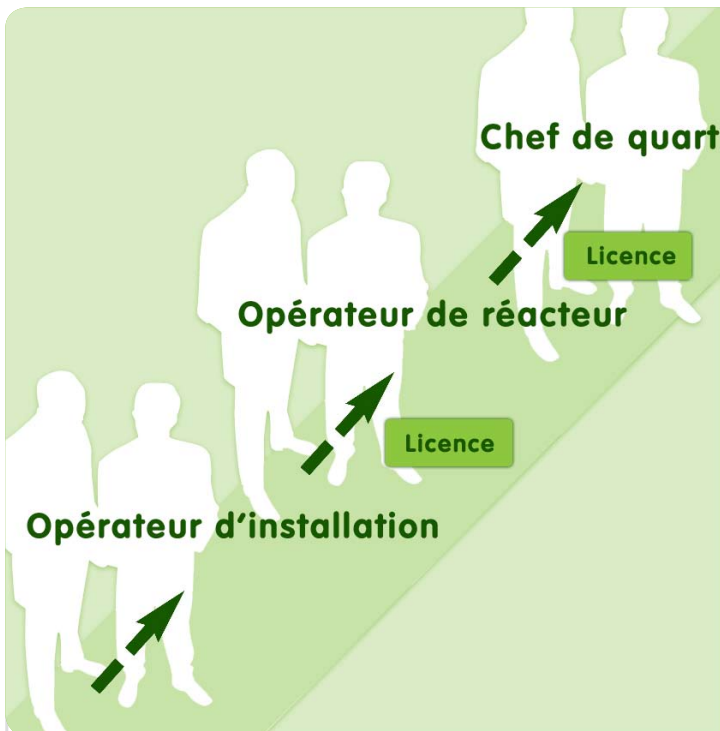

Perspectives de carrière du personnel d'exploitation d'une centrale nucléaire.

Outre ces équipes d'exploitation, il existe également un service de piquet sur 24 h dans le cadre duquel six à 12 ingénieurs de piquet se relayent. Leur tâche est de fournir soutien et conseil aux chefs de quart.

Les chefs de quart et leurs suppléants ainsi que les opérateurs de réacteur et les ingénieurs de piquet doivent être titulaires d'un agrément octroyée par l'Inspection fédérale de la sécurité nucléaire (IFSN). Un agrément n'est valable que pour une centrale nucléaire définie.

Perspectives de carrière

Comme perspectives de carrière, le personnel d'exploitation d'une centrale nucléaire peut passer du statut d'opérateur d'installation à celui d'opérateur de réacteur ou de chef de quart.

Informations supplémentaires sous:

www.energienucleaire.ch

info@energienucleaire.ch